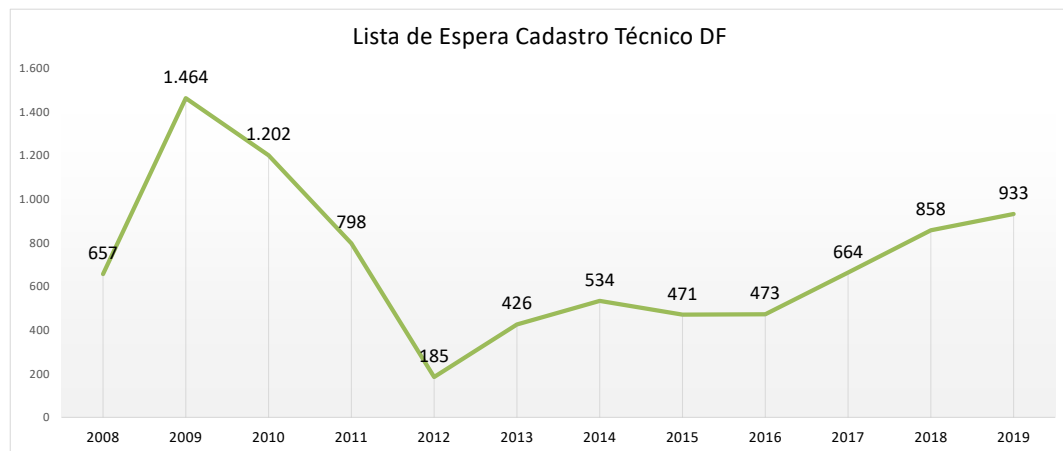

Lista de Espera										Cadastro Técnico		DF
DF	Órgão sólidos									Tecido Ocular	TOTAL	
	Coração	Fígado	Pulmão	Rim	Pâncreas	Pâncreas Rim	Intestino	Multivisceral	SubTotal	Córnea		
2008	8	0	0	279	0	0	0	0	287	370	657	
2009	11	0	0	463	0	0	0	0	474	990	1.464	
2010	13	0	0	563	0	0	0	0	576	626	1.202	
2011	6	0	0	451	0	0	0	0	457	341	798	
2012	3	22	0	159	0	0	0	0	184	1	185	
2013	10	40	4	210	0	0	0	0	264	162	426	
2014	20	44	0	289	0	0	0	0	353	181	534	
2015	15	35	0	319	0	0	0	0	369	102	471	
2016	10	25	0	319	0	0	0	0	354	119	473	
2017	25	37	0	391	0	0	0	0	453	211	664	
2018	23	26	0	496	0	0	0	0	545	313	858	
2019	29	20	0	585	0	0	0	0	634	299	933	

Cadastro Técnico = Lista de Espera para Potenciais Receptores Ativos + Semiativos

A queda observada entre os anos de 2010 e 2012, reflete a redução do número total de receptores semiativos entre os anos de 2010 e 2012 coincide com a implantação do atual sistema e da regra de remoção por semiatividade prolongada.

Fonte dos dados: Central Estadual de Transplantes - CET | SIG-SNT

Lista de Espera										Ativos		DF
DF	Órgão sólidos									Tecido Ocular	TOTAL	
	Coração	Fígado	Pulmão	Rim	Pâncreas	Pâncreas Rim	Intestino	Multivisceral	SubTotal	Córnea		
2008	0	0	0	0	0	0	0	0	0	0	0	
2009	0	0	0	0	0	0	0	0	0	0	0	
2010	7	0	0	212	0	0	0	0	219	81	300	
2011	5	0	0	167	0	0	0	0	172	87	259	
2012	3	22	0	159	0	0	0	0	184	1	185	
2013	6	32	3	113	0	0	0	0	154	83	237	
2014	16	33	0	195	0	0	0	0	244	154	398	
2015	3	4	0	21	0	0	0	0	28	15	43	
2016	8	12	0	218	0	0	0	0	238	89	327	
2017	19	17	0	282	0	0	0	0	318	197	515	
2018	21	13	0	314	0	0	0	0	348	263	611	
2019	25	12	0	384	0	0	0	0	421	260	681	